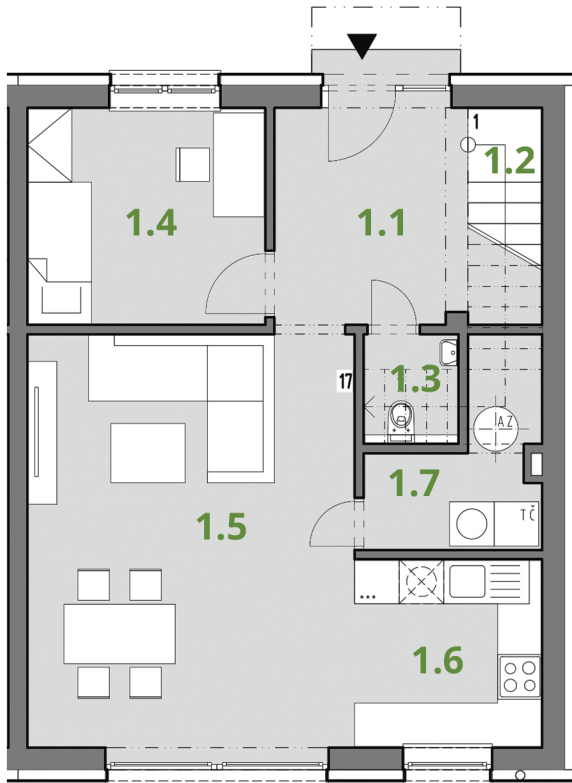

# Byt E

Zelená alej, Most pri Bratislave

**1NP**

**2 NP**

Miestnosť	Názov miestnosti	Plocha (m <sup>2</sup> )
1.1	Zádverie	7,74
1.2	Schodisko	5,92
1.3	Záchod	1,88
1.4	Pracovňa	9,20
1.5	Obývacia izba	24,44
1.6	Kuchyňa	6,39
1.7	Technická miestnosť	4,59
2.1	Chodba	4,43
2.2	Spálňa	17,16
2.3	Kúpeľňa	6,03
2.4	Izba	10,23
2.5	Izba	12,70
2.6	Schodisko	5,92
<b>Úžitková plocha</b>		<b>116,63</b>

Uvedené plochy a rozmer sú iba orientačné.  
Presné výmery budú určené na základe porealizačného zamerania a vypracovania znaleckého posudku.  
Investor si vyhradzuje právo na drobné úpravy.