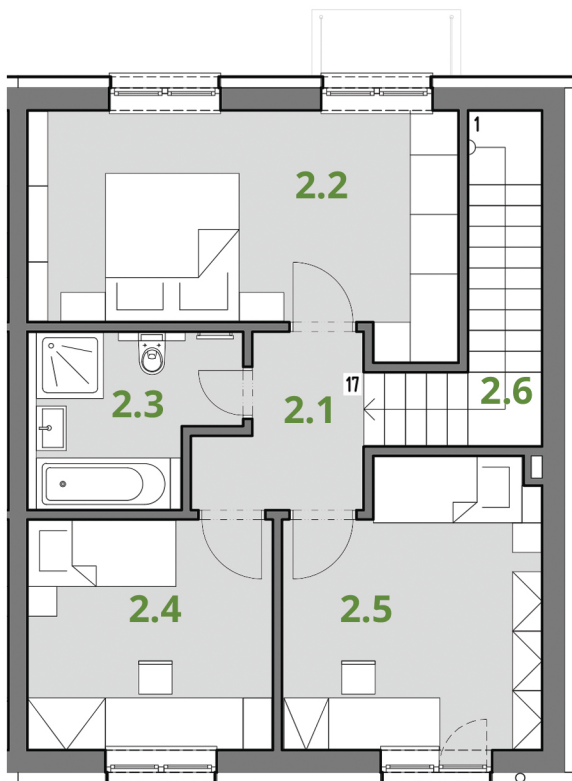

# Byt E

Zelená alej, Most pri Bratislave

**1NP**

**2 NP**

Miestnosť	Názov miestnosti	Plocha (m <sup>2</sup> )
1.1	Zádverie	7,74
1.2	Schodisko	5,92
1.3	Záchod	1,88
1.4	Pracovňa	9,20
1.5	Obývacia izba	24,44
1.6	Kuchyňa	6,39
1.7	Technická miestnosť	4,59
2.1	Chodba	4,43
2.2	Spálňa	17,16
2.3	Kúpeľňa	6,03
2.4	Izba	10,23
2.5	Izba	12,70
2.6	Schodisko	5,92
<b>Úžitková plocha</b>		<b>116,63</b>

Uvedené plochy a rozmer sú iba orientačné.  
Presné výmery budú určené na základe porealizačného zamerania a vypracovania znaleckého posudku.  
Investor si vyhradzuje právo na drobné úpravy.