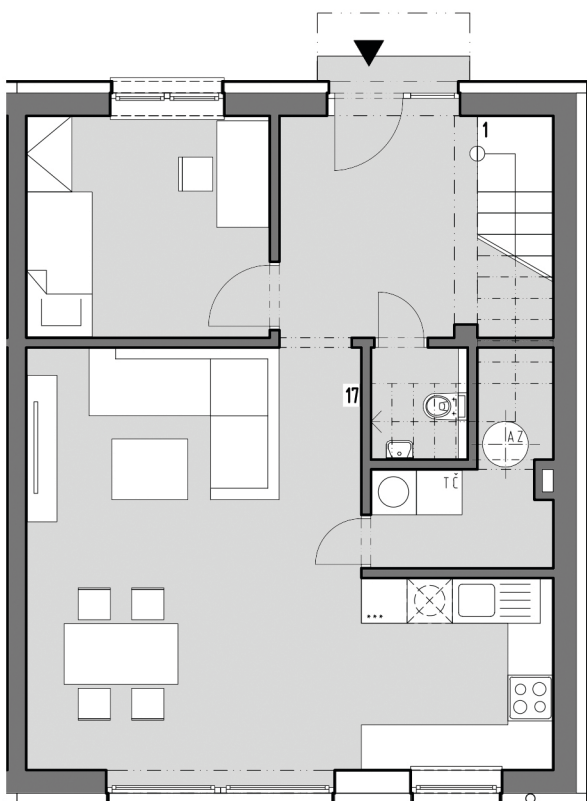

Byt E

Zelená alej, Most pri Bratislave

1NP

2 NP

Miestnosť	Názov miestnosti	Plocha (m ²)
1.1	Zádverie	7,74
1.2	Schodisko	5,92
1.3	Záchod	1,88
1.4	Pracovňa	9,20
1.5	Obývacia izba	24,44
1.6	Kuchyňa	6,39
1.7	Technická miestnosť	4,59
2.1	Chodba	4,43
2.2	Spálňa	17,16
2.3	Kúpeľňa	6,03
2.4	Izba	10,23
2.5	Izba	12,70
2.6	Schodisko	5,92
Úžitková plocha		116,63

Uvedené plochy a rozmer sú iba orientačné.
Presné výmery budú určené na základe porealizačného zamerania a vypracovania znaleckého posudku.
Investor si vyhradzuje právo na drobné úpravy.