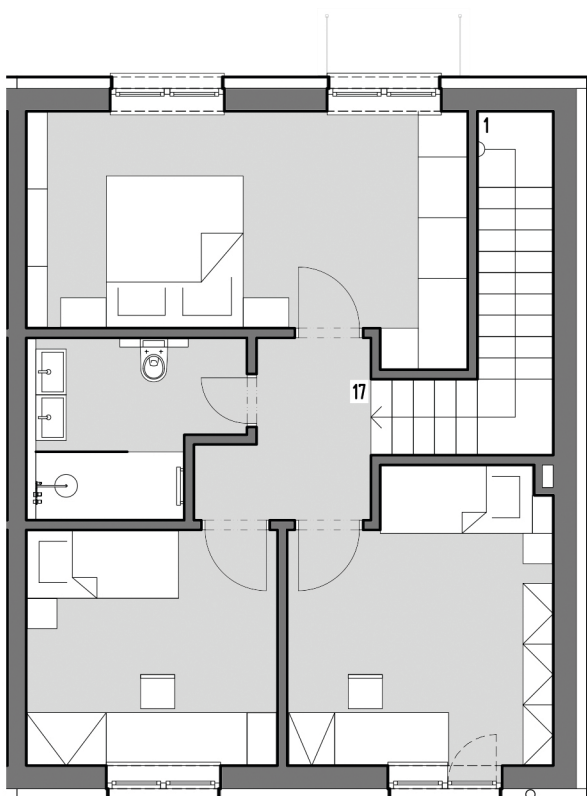

Byt E

Zelená alej, Most pri Bratislave

1NP

2 NP

Miestnosť	Názov miestnosti	Plocha (m ²)
1.1	Zádverie	7,74
1.2	Schodisko	5,92
1.3	Záchod	1,88
1.4	Pracovňa	9,20
1.5	Obývacia izba	24,44
1.6	Kuchyňa	6,39
1.7	Technická miestnosť	4,59
2.1	Chodba	4,43
2.2	Spálňa	17,16
2.3	Kúpeľňa	6,03
2.4	Izba	10,23
2.5	Izba	12,70
2.6	Schodisko	5,92
Úžitková plocha		116,63

Uvedené plochy a rozmer sú iba orientačné.
Presné výmery budú určené na základe porealizačného zamerania a vypracovania znaleckého posudku.
Investor si vyhradzuje právo na drobné úpravy.