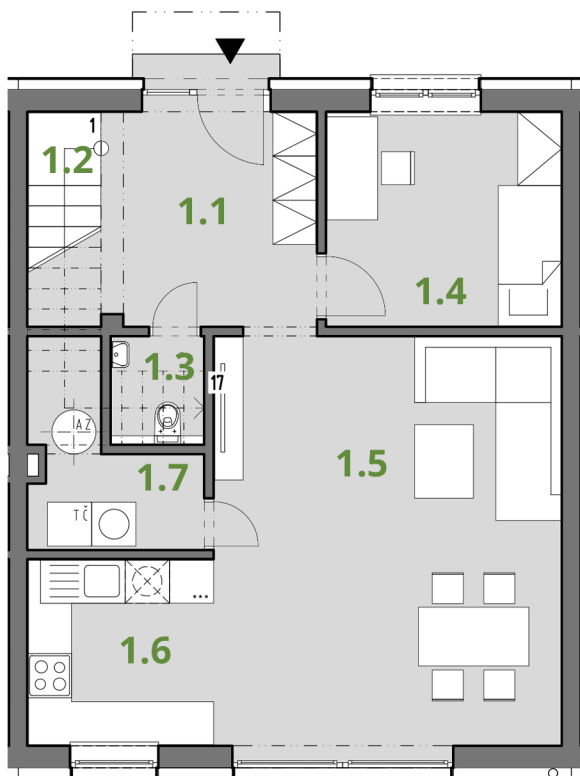

Byt D

Zelená alej, Most pri Bratislave

1NP

2 NP

Miestnosť	Názov miestnosti	Plocha (m ²)
1.1	Zádverie	8,54
1.2	Schodisko	5,92
1.3	Záchod	1,88
1.4	Pracovňa	9,34
1.5	Obývacia izba	26,25
1.6	Kuchyňa	6,39
1.7	Technická miestnosť	4,59
2.1	Chodba	5,01
2.2	Spálňa	18,08
2.3	Kúpeľňa	6,24
2.4	Izba	12,62
2.5	Izba	11,32
2.6	Schodisko	5,92
Úžitková plocha		122,1

Uvedené plochy a rozmer sú iba orientačné.
 Presné výmery budú určené na základe porealizačného
 zamerania a vypracovania znaleckého posudku.
 Investor si vyhradzuje právo na drobné úpravy.