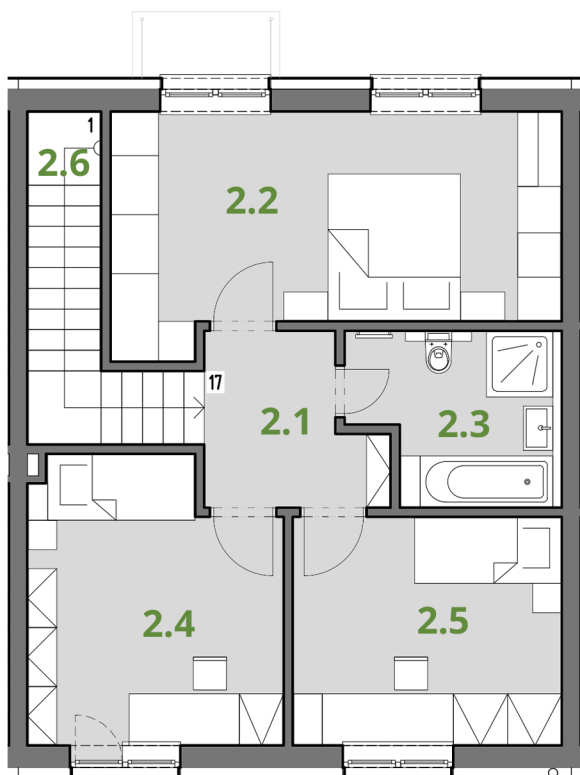

Byt D

Zelená alej, Most pri Bratislave

1NP

2 NP

Miestnosť	Názov miestnosti	Plocha (m ²)
1.1	Zádverie	8,54
1.2	Schodisko	5,92
1.3	Záchod	1,88
1.4	Pracovňa	9,34
1.5	Obývacia izba	26,25
1.6	Kuchyňa	6,39
1.7	Technická miestnosť	4,59
2.1	Chodba	5,01
2.2	Spálňa	18,08
2.3	Kúpeľňa	6,24
2.4	Izba	12,62
2.5	Izba	11,32
2.6	Schodisko	5,92
Úžitková plocha		122,1

Uvedené plochy a rozmer sú iba orientačné.
 Presné výmery budú určené na základe porealizačného
 zamerania a vypracovania znaleckého posudku.
 Investor si vyhradzuje právo na drobné úpravy.