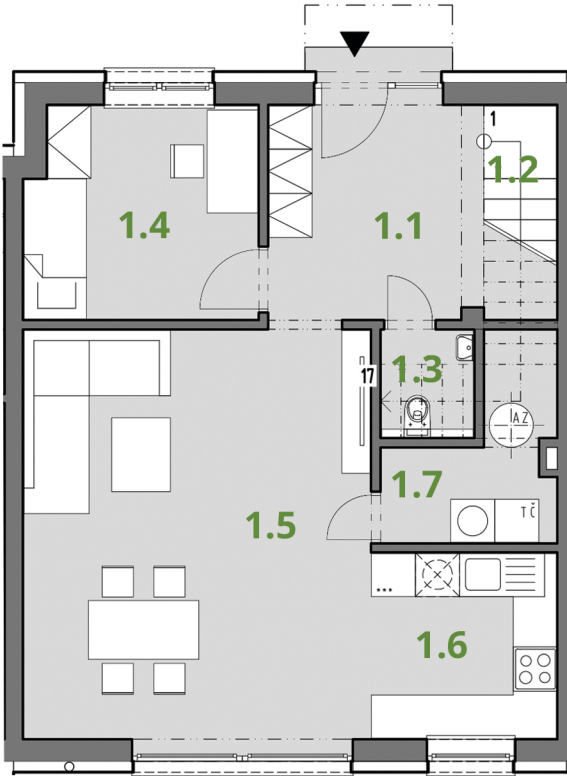

ZELENÁ ALEJ

Byt C

Zelená alej, Most pri Bratislave

1NP

2 NP

Miestnosť	Názov miestnosti	Plocha (m ²)
1.1	Zádverie	8,54
1.2	Schodisko	5,92
1.3	Záchod	1,88
1.4	Pracovňa	9,02
1.5	Obývacia izba	26,25
1.6	Kuchyňa	6,39
1.7	Technická miestnosť	4,59
2.1	Chodba	5,01
2.2	Spálňa	17,77
2.3	Kúpeľňa	6,24
2.4	Izba	11,32
2.5	Izba	12,62
2.6	Schodisko	5,92
Úžitková plocha		121,47

Uvedené plochy a rozmer sú iba orientačné.
Presné výmery budú určené na základe porealizačného zamerania a vypracovania znaleckého posudku.
Investor si vyhradzuje právo na drobné úpravy.