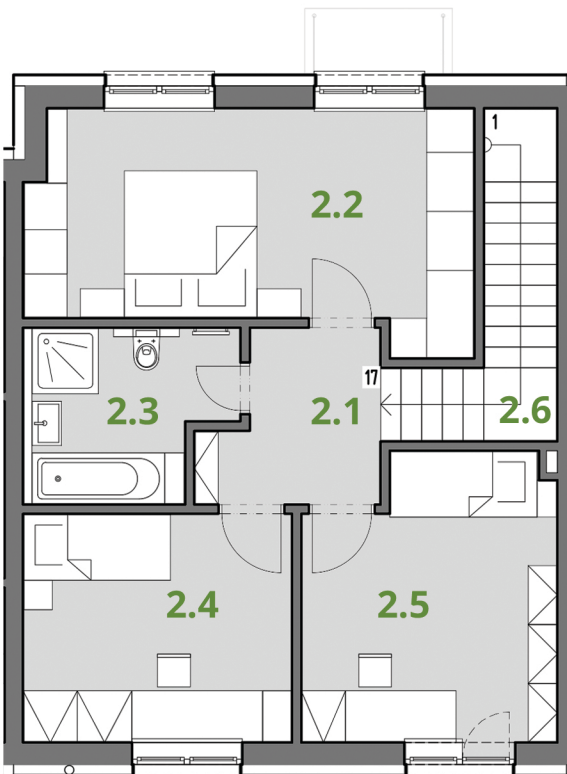

ZELENÁ ALEJ

Byt C

Zelená alej, Most pri Bratislave

1NP

2 NP

Miestnosť	Názov miestnosti	Plocha (m ²)
1.1	Zádverie	8,54
1.2	Schodisko	5,92
1.3	Záchod	1,88
1.4	Pracovňa	9,02
1.5	Obývacia izba	26,25
1.6	Kuchyňa	6,39
1.7	Technická miestnosť	4,59
2.1	Chodba	5,01
2.2	Spálňa	17,77
2.3	Kúpeľňa	6,24
2.4	Izba	11,32
2.5	Izba	12,62
2.6	Schodisko	5,92
Úžitková plocha		121,47

Uvedené plochy a rozmer sú iba orientačné.
Presné výmery budú určené na základe porealizačného zamerania a vypracovania znaleckého posudku.
Investor si vyhradzuje právo na drobné úpravy.