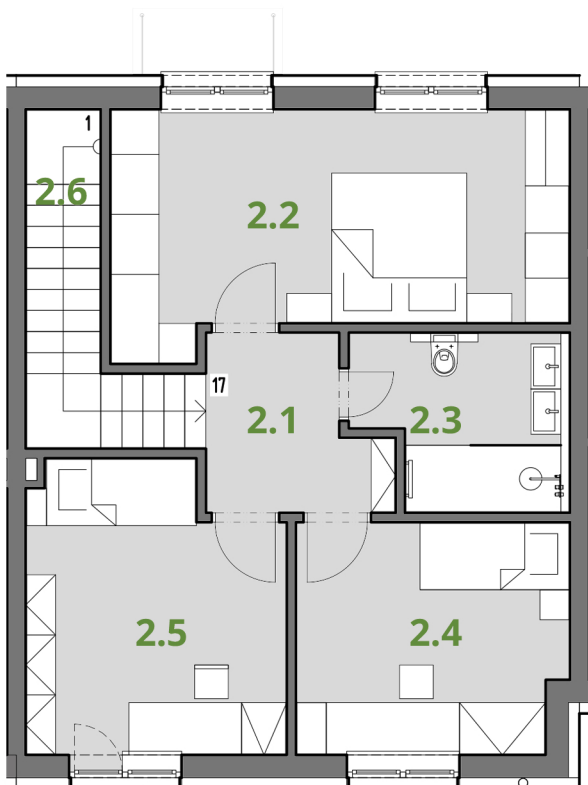

ZELENÁ ALEJ

Byt B

Zelená alej, Most pri Bratislave

1NP

2NP

Miestnosť	Názov miestnosti	Plocha (m ²)
1.1	Zádverie	8,54
1.2	Schodisko	5,92
1.3	Záchod	1,88
1.4	Pracovňa	9,34
1.5	Obývacia izba	25,92
1.6	Kuchyňa	6,39
1.7	Technická miestnosť	4,59
2.1	Chodba	5,01
2.2	Spálňa	18,08
2.3	Kúpeľňa	6,24
2.4	Izba	10,99
2.5	Izba	12,62
2.6	Schodisko	5,92
Úžitková plocha		121,44

Uvedené plochy a rozmer sú iba orientačné.
Presné výmery budú určené na základe porealizačného zamerania a vypracovania znaleckého posudku.
Investor si vyhradzuje právo na drobné úpravy.