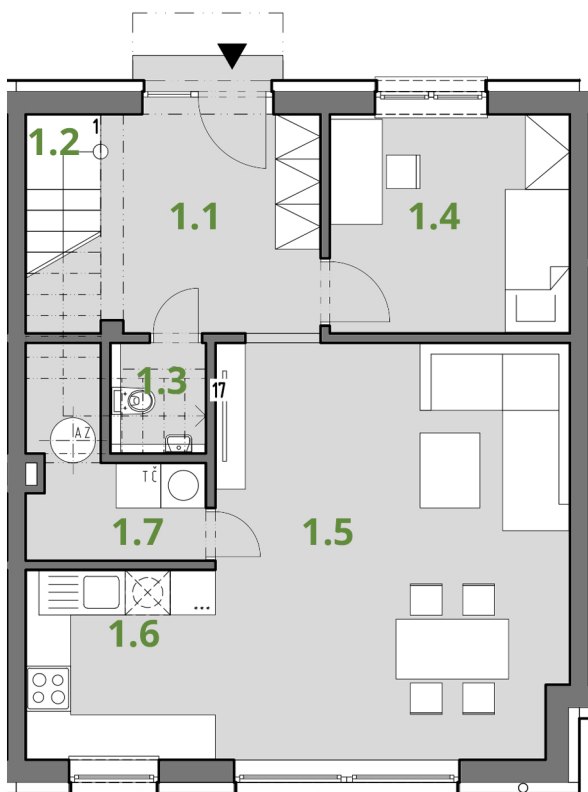

ZELENÁ ALEJ

Byt B

Zelená alej, Most pri Bratislave

1NP

2NP

Miestnosť	Názov miestnosti	Plocha (m ²)
1.1	Zádverie	8,54
1.2	Schodisko	5,92
1.3	Záchod	1,88
1.4	Pracovňa	9,34
1.5	Obývacia izba	25,92
1.6	Kuchyňa	6,39
1.7	Technická miestnosť	4,59
2.1	Chodba	5,01
2.2	Spálňa	18,08
2.3	Kúpeľňa	6,24
2.4	Izba	10,99
2.5	Izba	12,62
2.6	Schodisko	5,92
Úžitková plocha		121,44

Uvedené plochy a rozmer sú iba orientačné.
Presné výmery budú určené na základe porealizačného zamerania a vypracovania znaleckého posudku.
Investor si vyhradzuje právo na drobné úpravy.