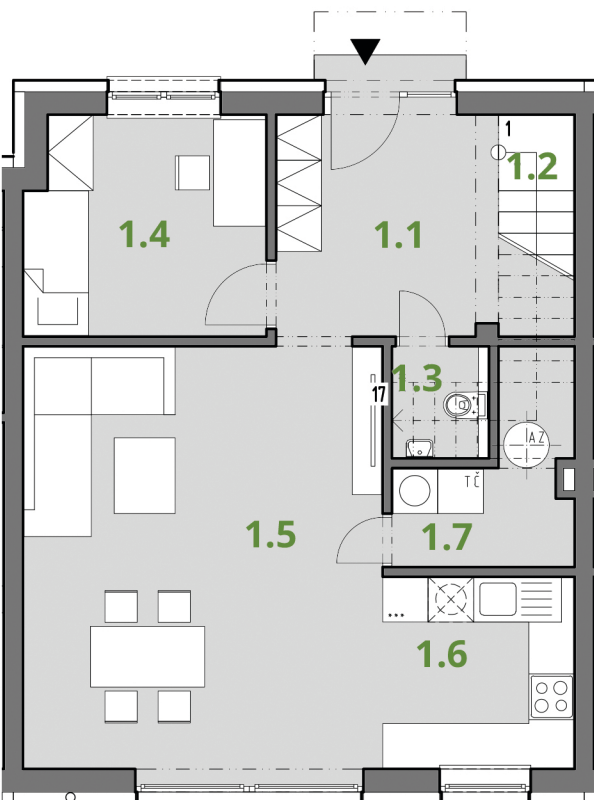

# Byt C

Zelená alej, Most pri Bratislave

**1NP**

**2 NP**

Miestnosť	Názov miestnosti	Plocha (m <sup>2</sup> )
1.1	Zádverie	8,54
1.2	Schodisko	5,92
1.3	Záchod	1,88
1.4	Pracovňa	9,02
1.5	Obývacía izba	26,25
1.6	Kuchyňa	6,39
1.7	Technická miestnosť	4,59
2.1	Chodba	5,01
2.2	Spálňa	17,77
2.3	Kúpeľňa	6,24
2.4	Izba	11,32
2.5	Izba	12,62
2.6	Schodisko	5,92
<b>Úžitková plocha</b>		<b>121,47</b>

Uvedené plochy a rozmer sú iba orientačné.  
Presné výmery budú určené na základe porealizačného zamerania a vypracovania znaleckého posudku.  
Investor si vyhradzuje právo na drobné úpravy.