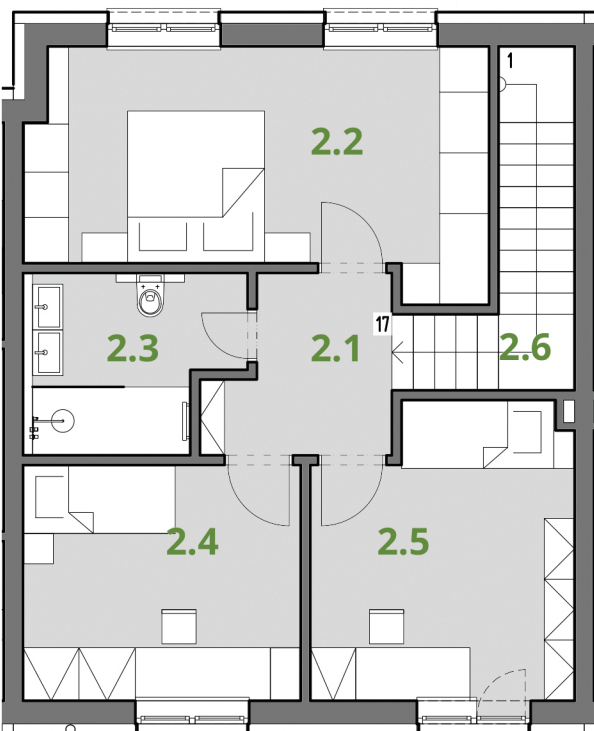

# Byt C

Zelená alej, Most pri Bratislave

**1NP**

**2 NP**

Miestnosť	Názov miestnosti	Plocha (m <sup>2</sup> )
1.1	Zádverie	8,54
1.2	Schodisko	5,92
1.3	Záchod	1,88
1.4	Pracovňa	9,02
1.5	Obývacía izba	26,25
1.6	Kuchyňa	6,39
1.7	Technická miestnosť	4,59
2.1	Chodba	5,01
2.2	Spálňa	17,77
2.3	Kúpeľňa	6,24
2.4	Izba	11,32
2.5	Izba	12,62
2.6	Schodisko	5,92
<b>Úžitková plocha</b>		<b>121,47</b>

Uvedené plochy a rozmer sú iba orientačné.  
Presné výmery budú určené na základe porealizačného zamerania a vypracovania znaleckého posudku.  
Investor si vyhradzuje právo na drobné úpravy.