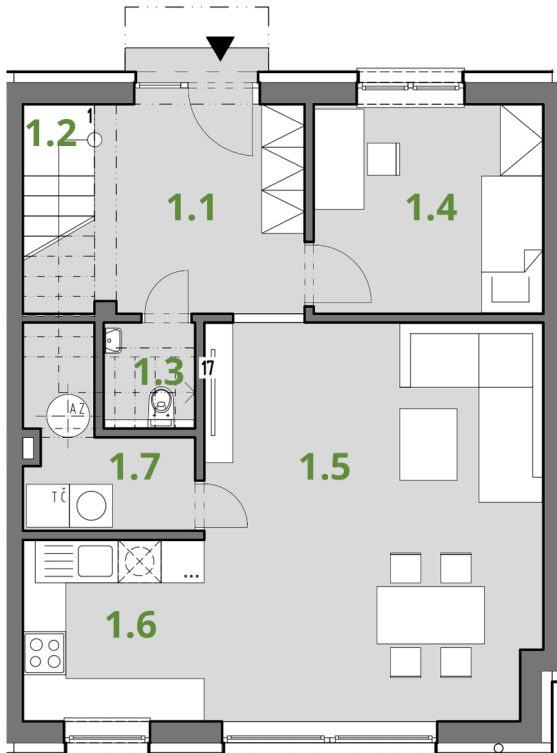

ZELENÁ ALEJ

Byt B

Zelená alej, Most pri Bratislave

1NP

2NP

Miestnosť	Názov miestnosti	Plocha (m ²)
1.1	Zádverie	8,54
1.2	Schodisko	5,92
1.3	Záchod	1,88
1.4	Pracovňa	9,34
1.5	Obývacia izba	25,92
1.6	Kuchyňa	6,39
1.7	Technická miestnosť	4,59
2.1	Chodba	5,01
2.2	Spálňa	18,08
2.3	Kúpeľňa	6,24
2.4	Izba	10,99
2.5	Izba	12,62
2.6	Schodisko	5,92
Úžitková plocha		121,44

Uvedené plochy a rozmer sú iba orientačné.
Presné výmery budú určené na základe porealizačného zamerania a vypracovania znaleckého posudku.
Investor si vyhradzuje právo na drobné úpravy.