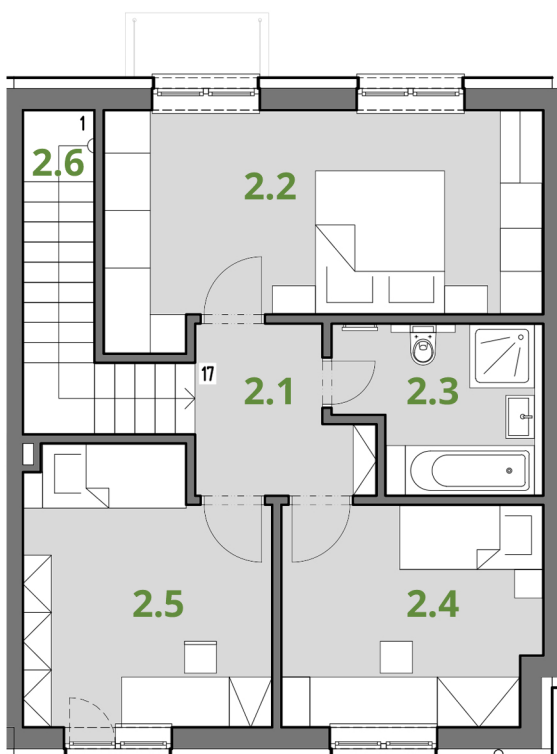

ZELENÁ ALEJ

Byt B

Zelená alej, Most pri Bratislave

1NP

2NP

Miestnosť	Názov miestnosti	Plocha (m ²)
1.1	Zádverie	8,54
1.2	Schodisko	5,92
1.3	Záchod	1,88
1.4	Pracovňa	9,34
1.5	Obývacia izba	25,92
1.6	Kuchyňa	6,39
1.7	Technická miestnosť	4,59
2.1	Chodba	5,01
2.2	Spálňa	18,08
2.3	Kúpeľňa	6,24
2.4	Izba	10,99
2.5	Izba	12,62
2.6	Schodisko	5,92
Úžitková plocha		121,44

Uvedené plochy a rozmer sú iba orientačné.
Presné výmery budú určené na základe porealizačného zamerania a vypracovania znaleckého posudku.
Investor si vyhradzuje právo na drobné úpravy.