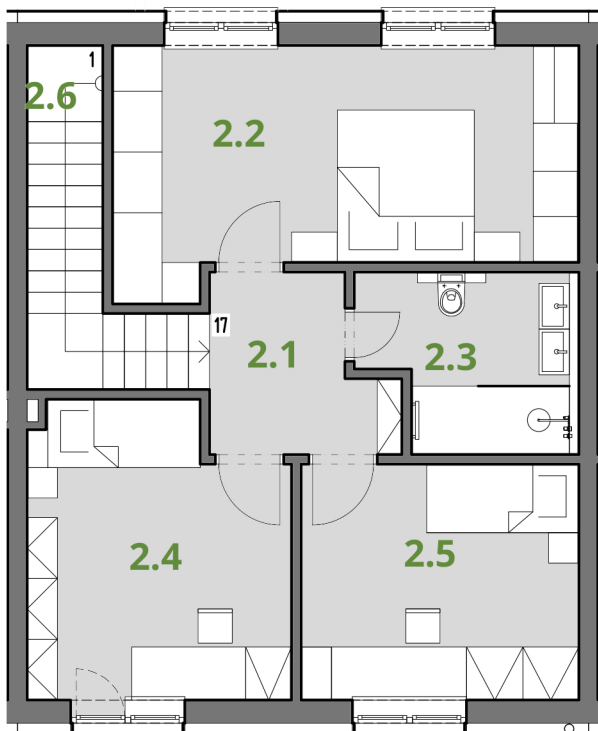

# Byt D

Zelená alej, Most pri Bratislave

1NP

2 NP

Miestnosť	Názov miestnosti	Plocha (m <sup>2</sup> )
1.1	Zádverie	8,54
1.2	Schodisko	5,92
1.3	Záchod	1,88
1.4	Pracovňa	9,34
1.5	Obývacia izba	26,25
1.6	Kuchyňa	6,39
1.7	Technická miestnosť	4,59
2.1	Chodba	5,01
2.2	Spálňa	18,08
2.3	Kúpeľňa	6,24
2.4	Izba	12,62
2.5	Izba	11,32
2.6	Schodisko	5,92
<b>Úžitková plocha</b>		<b>122,1</b>

Uvedené plochy a rozmer sú iba orientačné.  
Presné výmery budú určené na základe porealizačného zamerania a vypracovania znaleckého posudku.  
Investor si vyhradzuje právo na drobné úpravy.