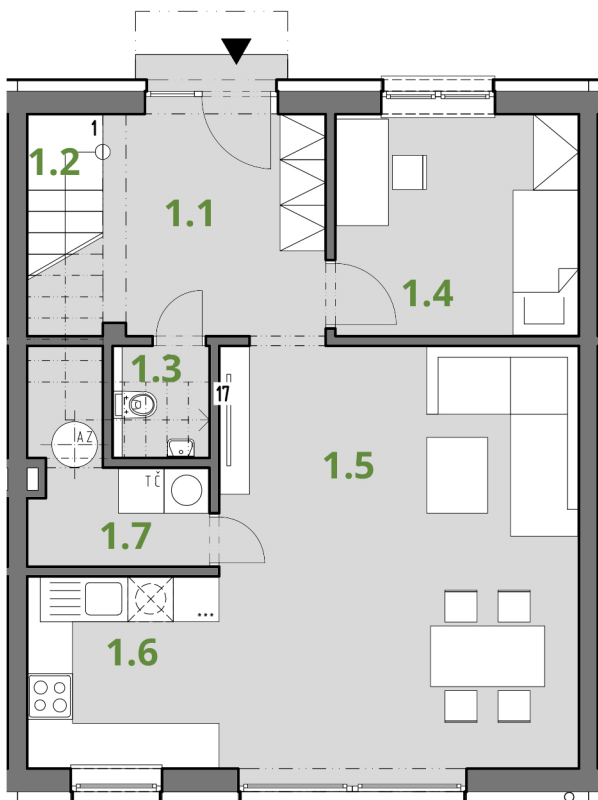

# Byt D

Zelená alej, Most pri Bratislave

1NP

2 NP

Miestnosť	Názov miestnosti	Plocha (m <sup>2</sup> )
1.1	Zádverie	8,54
1.2	Schodisko	5,92
1.3	Záchod	1,88
1.4	Pracovňa	9,34
1.5	Obývacia izba	26,25
1.6	Kuchyňa	6,39
1.7	Technická miestnosť	4,59
2.1	Chodba	5,01
2.2	Spálňa	18,08
2.3	Kúpeľňa	6,24
2.4	Izba	12,62
2.5	Izba	11,32
2.6	Schodisko	5,92
<b>Úžitková plocha</b>		<b>122,1</b>

Uvedené plochy a rozmer sú iba orientačné.  
Presné výmery budú určené na základe porealizačného zamerania a vypracovania znaleckého posudku.  
Investor si vyhradzuje právo na drobné úpravy.