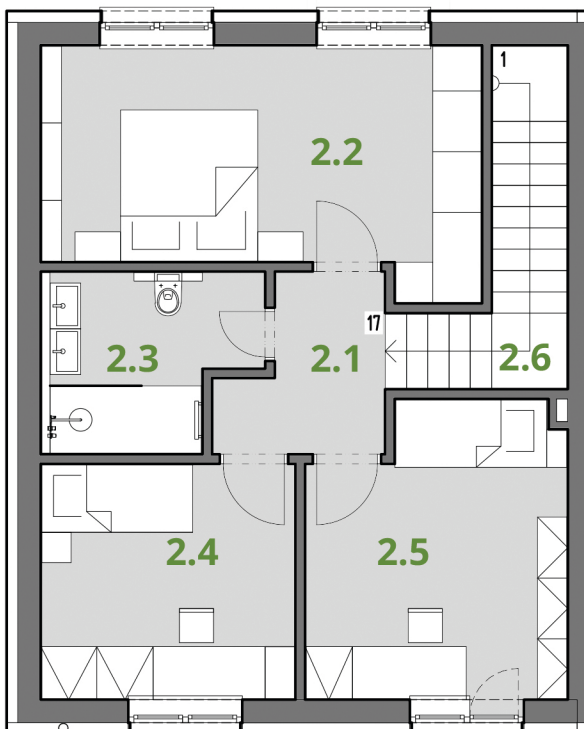

# Byt A

Zelená alej, Most pri Bratislave

**1NP**

**2 NP**

Miestnosť	Názov miestnosti	Plocha (m2)
1.1	Zádverie	8,54
1.2	Schodisko	5,92
1.3	Záchod	1,88
1.4	Pracovňa	8,40
1.5	Obývacia izba	24,44
1.6	Kuchyňa	6,39
1.7	Technická miestnosť	4,59
2.1	Chodba	4,31
2.2	Spálňa	17,16
2.3	Kúpeľňa	6,15
2.4	Izba	10,39
2.5	Izba	12,54
2.6	Schodisko	5,92
<b>Úžitková plocha</b>		<b>116,63</b>

Uvedené plochy a rozmer sú iba orientačné.  
Presné výmery budú určené na základe porealizačného zamerania a vypracovania znaleckého posudku.  
Investor si vyhradzuje právo na drobné úpravy.