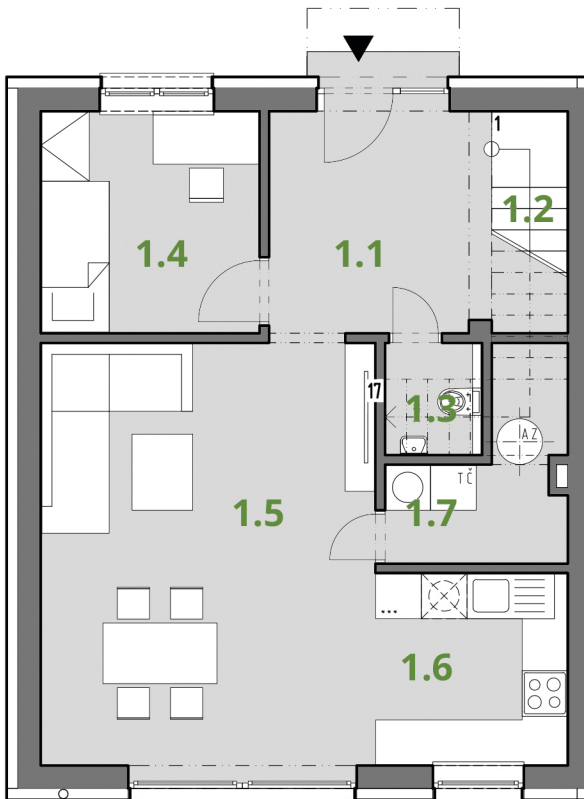

# Byt A

Zelená alej, Most pri Bratislave

**1NP**

**2 NP**

Miestnosť	Názov miestnosti	Plocha (m2)
1.1	Zádverie	8,54
1.2	Schodisko	5,92
1.3	Záchod	1,88
1.4	Pracovňa	8,40
1.5	Obývacia izba	24,44
1.6	Kuchyňa	6,39
1.7	Technická miestnosť	4,59
2.1	Chodba	4,31
2.2	Spálňa	17,16
2.3	Kúpeľňa	6,15
2.4	Izba	10,39
2.5	Izba	12,54
2.6	Schodisko	5,92
<b>Úžitková plocha</b>		<b>116,63</b>

Uvedené plochy a rozmer sú iba orientačné.  
Presné výmery budú určené na základe porealizačného zamerania a vypracovania znaleckého posudku.  
Investor si vyhradzuje právo na drobné úpravy.