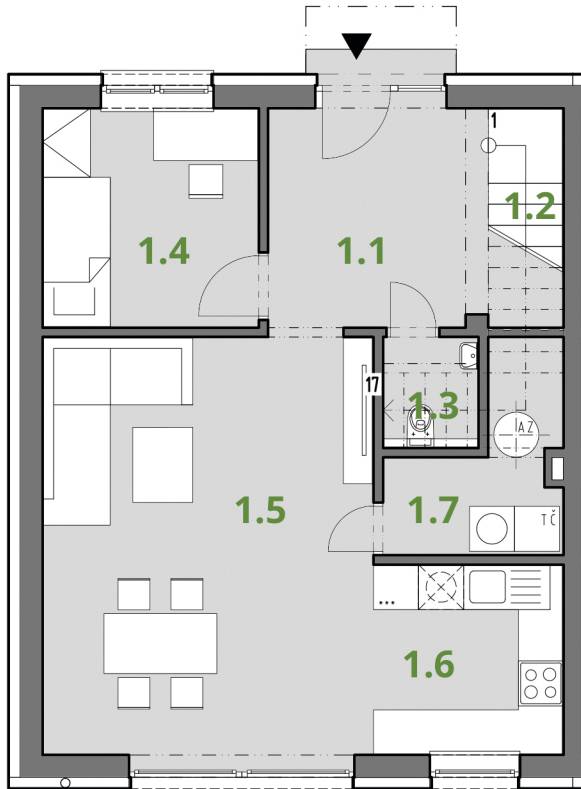

# Byt A

Zelená alej, Most pri Bratislave

1NP

2 NP

Miestnosť	Názov miestnosti	Plocha (m <sup>2</sup> )
1.1	Zádverie	8,54
1.2	Schodisko	5,92
1.3	Záchod	1,88
1.4	Pracovňa	8,40
1.5	Obývacía izba	24,44
1.6	Kuchyňa	6,39
1.7	Technická miestnosť	4,59
2.1	Chodba	4,31
2.2	Spálňa	17,16
2.3	Kúpeľňa	6,15
2.4	Izba	10,39
2.5	Izba	12,54
2.6	Schodisko	5,92
<b>Úžitková plocha</b>		<b>116,63</b>

Uvedené plochy a rozmer sú iba orientačné.  
Presné výmery budú určené na základe porealizačného zamerania a vypracovania znaleckého posudku.  
Investor si vyhradzuje právo na drobné úpravy.