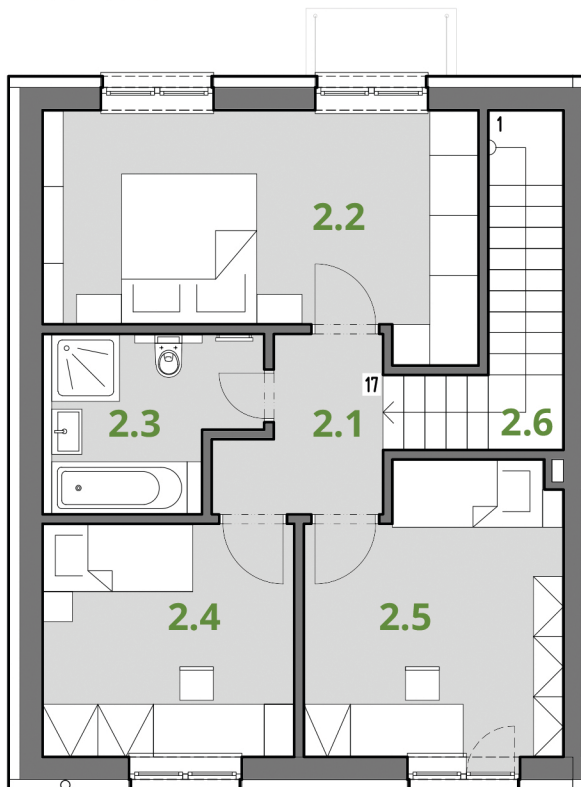

# Byt A

Zelená alej, Most pri Bratislave

1NP

2 NP

Miestnosť	Názov miestnosti	Plocha (m <sup>2</sup> )
1.1	Zádverie	8,54
1.2	Schodisko	5,92
1.3	Záchod	1,88
1.4	Pracovňa	8,40
1.5	Obývacía izba	24,44
1.6	Kuchyňa	6,39
1.7	Technická miestnosť	4,59
2.1	Chodba	4,31
2.2	Spálňa	17,16
2.3	Kúpeľňa	6,15
2.4	Izba	10,39
2.5	Izba	12,54
2.6	Schodisko	5,92
<b>Úžitková plocha</b>		<b>116,63</b>

Uvedené plochy a rozmer sú iba orientačné.  
Presné výmery budú určené na základe porealizačného zamerania a vypracovania znaleckého posudku.  
Investor si vyhradzuje právo na drobné úpravy.